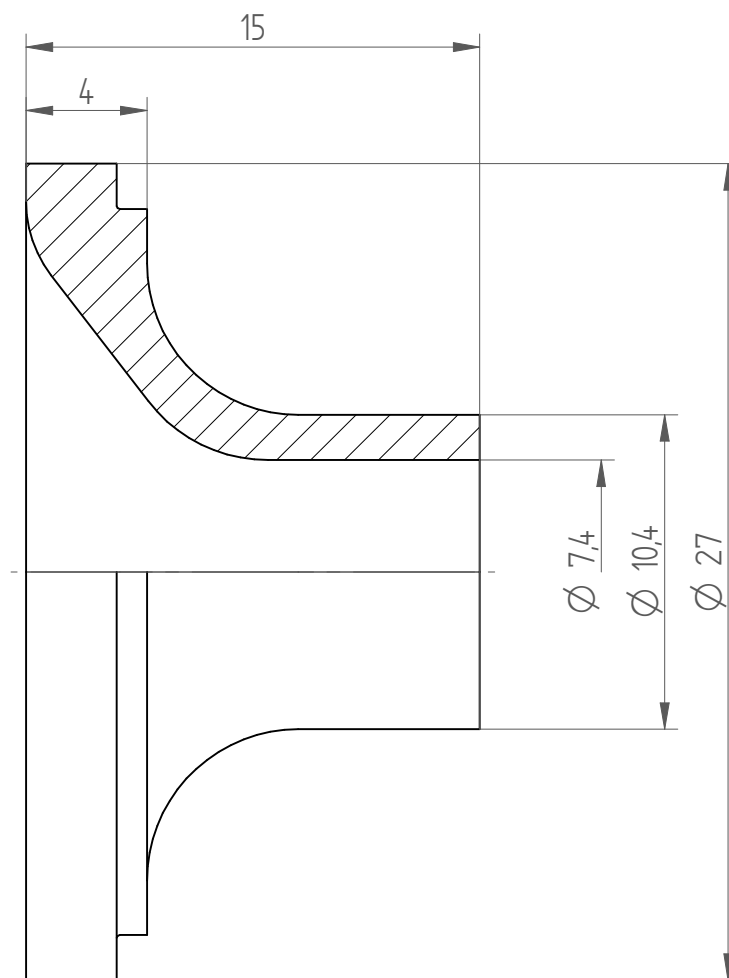

Swiss
Precision
Tools

REGO-FIX®

REGO-FIX AG
Obermattweg 60
4456 Tenniken / Switzerland

Phone +41 61 976 14 66
Fax +41 61 976 14 14
www.rego-fix.com

This is a non-controlled copy. All information given herein is subject to change without notice

The information given herein has been carefully checked and is believed to be correct. REGO-FIX, however, assumes no responsibility or liability for any errors, inaccuracies or omissions that may appear in this drawing

This document is subject to copyright laws. No part of this document may be reproduced or transmitted in any form or any means, electronic or mechanic, for any purpose, without the express written permission of REGO-FIX

Type : KS_ER32_D7
Part No. : 393220700
Date : 15.09.2014
Scale : 4:1